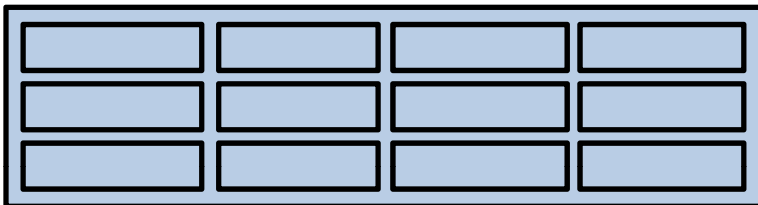

1er Ejemplo

Medidas Acuario: 100x50x50cm

Litros: 250L

Opciones: 60, 80, 90 y 120 W

Recomendación: S80-3x3, 90W A. marino de alta luminosidad.

2o Ejemplo

Medidas Acuario: 150x60x60cm

Litros: 540L

Opciones: 150, 160, 180 y 200 W

Recomendación: S125-3x5, 150W A. dulce de alta luminosidad.

3er Ejemplo

Medidas Acuario: 45x45x45cm

Litros: 90L

Opciones: 20 y 40 W

Recomendación: S32-4x1, 40W A. marino de ultra luminosidad.

Ejemplo pantalla 1x2, de 55cmx20,3cm (largoxancho)

Ejemplo pantalla 2x3, de 80cmx20,3cm (largoxancho)

Ejemplo pantalla 3x4, de 100cmx31,5cm (largoxancho)

Ejemplo pantalla 4x1, de 32cmx31,5cm (largoxancho)

Tipos placas:

Placa Blanca 6500K

Placa 16000K

Placa azul actínico

*Modelo 2x4, significa total 8 placas del tipo seleccionado, en disposicion 2 filas de 4 placas.